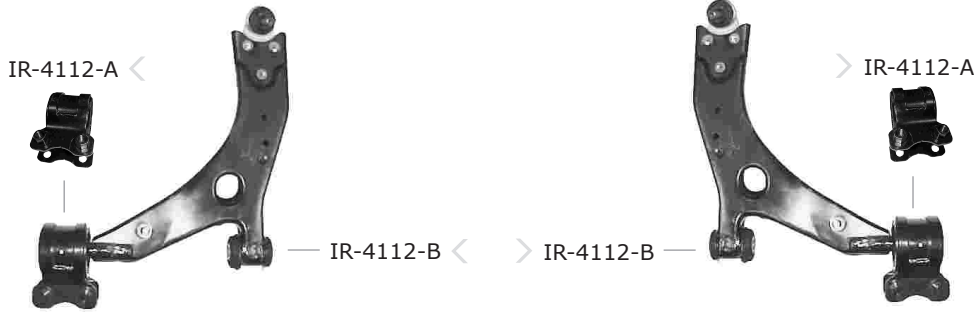

**Mazda**

IR-9701

IR-9700

< <b>IR-9701</b>	<b>B32H34350</b>	L/H CONTROL ARM / BRAZO IZDO.	BP4K34350E
> <b>IR-9700</b>	<b>B32H34300</b>	R/H CONTROL ARM / BRAZO DCHO.	BP4K34300E
< IR-4112-A < IR-4112-B		SUSPENSION BUSH / SILEMBLOC DE SUSPENSIÓN SUSPENSION BUSH / SILEMBLOC DE SUSPENSIÓN	

121 1996->

IR-4043

IR-4042

< <b>IR-4043</b>	<b>1072279</b>	L/H CONTROL ARM / BRAZO IZDO.	96FB3051BG-1072279-1063255-1058334-1045656-1046285-1021220-1015264
> <b>IR-4042</b>	<b>1071694</b>	R/H CONTROL ARM / BRAZO DCHO.	96FB3042BG-1071694-1063236-1056835-1045655-1046283-1021219-1015260
< IR-4033-B < IR-4040-A	1010037 1063372	SUSPENSION BUSH / SILEMBLOC DE SUSPENSIÓN SUSPENSION BUSH / SILEMBLOC DE SUSPENSIÓN	1055191

> FORD PASSENGER FIESTA 96 (POWER STEERING) 08/1995-2002 / PUMA