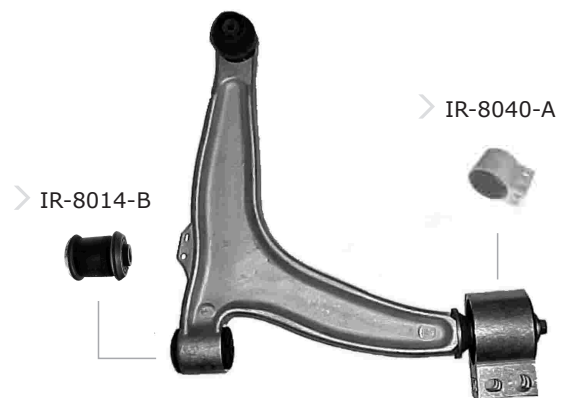

Saab

IR-8041-W

IR-8040-W

IR-8041

IR-8040

IR	OEM		
IR-8041-W	*	L/H CONTROL ARM / BRAZO IZDO.	
IR-8040-W	*	R/H CONTROL ARM / BRAZO DCHO.	
IR-8041	352051	L/H CONTROL ARM / BRAZO IZDO.	24413015
IR-8040	352052	R/H CONTROL ARM / BRAZO DCHO.	24413016
< IR-8014-B	352364	SUSPENSION BUSH / SILEMBLOC DE SUSPENSIÓN	352357-K6284-K6351
< IR-8040-A	352319	SUSPENSION BUSH / SILEMBLOC DE SUSPENSIÓN	12786412-9191175