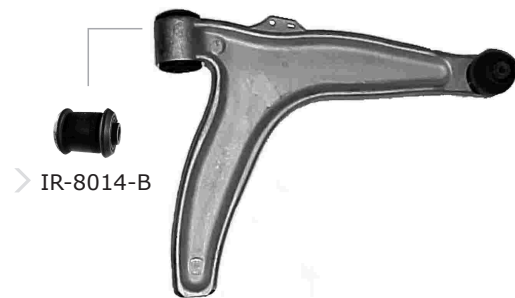

Saab

IR-8041-W

IR-8040-W

IR-8041

IR-8040

IR	OEM		
IR-8041-W	*	L/H CONTROL ARM / BRAZO IZDO.	
IR-8040-W	*	R/H CONTROL ARM / BRAZO DCHO.	
IR-8041	352051	L/H CONTROL ARM / BRAZO IZDO.	24413015
IR-8040	352052	R/H CONTROL ARM / BRAZO DCHO.	24413016
< IR-8014-B	352364	SUSPENSION BUSH / SILEMBLOC DE SUSPENSIÓN	352357-K6284-K6351
< IR-8040-A	352319	SUSPENSION BUSH / SILEMBLOC DE SUSPENSIÓN	12786412-9191175