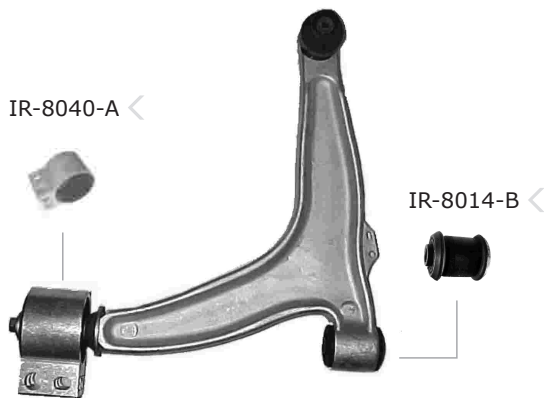

Saab

IR-8041-W

IR-8040-W

IR-8041

IR-8040

IR	OEM		
IR-8041-W	*	L/H CONTROL ARM / BRAZO IZDO.	
IR-8040-W	*	R/H CONTROL ARM / BRAZO DCHO.	
IR-8041	352051	L/H CONTROL ARM / BRAZO IZDO.	24413015
IR-8040	352052	R/H CONTROL ARM / BRAZO DCHO.	24413016
< IR-8014-B	352364	SUSPENSION BUSH / SILEMBLOC DE SUSPENSIÓN	352357-K6284-K6351
< IR-8040-A	352319	SUSPENSION BUSH / SILEMBLOC DE SUSPENSIÓN	12786412-9191175