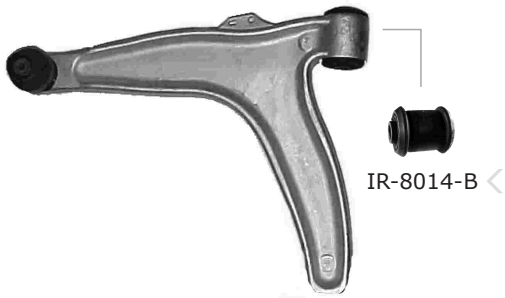

Saab

IR-8041-W

IR-8040-W

IR-8041

IR-8040

IR	OEM		
IR-8041-W	*	L/H CONTROL ARM / BRAZO IZDO.	
IR-8040-W	*	R/H CONTROL ARM / BRAZO DCHO.	
IR-8041	352051	L/H CONTROL ARM / BRAZO IZDO.	24413015
IR-8040	352052	R/H CONTROL ARM / BRAZO DCHO.	24413016
< IR-8014-B	352364	SUSPENSION BUSH / SILEMBLOC DE SUSPENSIÓN	352357-K6284-K6351
< IR-8040-A	352319	SUSPENSION BUSH / SILEMBLOC DE SUSPENSIÓN	12786412-9191175