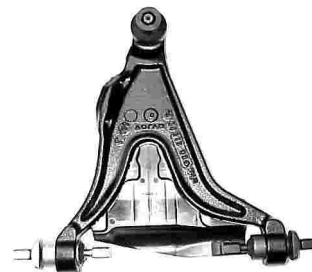

Volvo

IR-9407

IR-9406

IR	OEM	☰	☒
< IR-9407	8628497	L/H CONTROL ARM / BRAZO IZDO.	9492917-9492675-9492529-9492287-8628497-8628493-272336-272273
> IR-9406	8628498	R/H CONTROL ARM / BRAZO DCHO.	9492918-9492674-9492530-9492288-8628498-8628494-272337-272274

>  VOLVO C70 TURBO 1996-> / S70 TURBO/DIESEL 1996-> / V70 TURBO/DIESEL 1996->

IR-9405

IR-9404

IR	OEM	☰	☒
< IR-9405	8628495	L/H CONTROL ARM / BRAZO IZDO.	9492915-9492672-9492531-9492288-8628496-8628495-8628492-271902
> IR-9404	8628496	R/H CONTROL ARM / BRAZO DCHO.	8492916-8492673-8492532-8492289-7628497-7628496-7628493-2770903

## C70 TURBO 1996->

IR-9407

IR-9406

IR	OEM	☰	🗨️
< IR-9407	8628497	L/H CONTROL ARM / BRAZO IZDO.	9492917-9492675-9492529-9492287-8628497-8628493-272336-272273
> IR-9406	8628498	R/H CONTROL ARM / BRAZO DCHO.	9492918-9492674-9492530-9492288-8628498-8628494-272337-272274