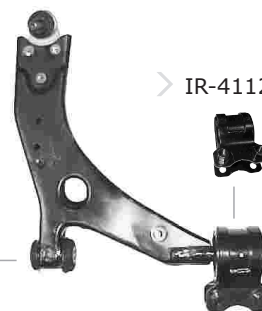

## S70 Except TURBO/DIESEL 1996->

IR-9405

IR-9404

<p>IR</p> <p>&lt; IR-9405</p> <p>&gt; IR-9404</p>	<p>OEM</p> <p>8628495</p> <p>8628496</p>	<p>☰</p> <p>L/H CONTROL ARM / BRAZO IZDO.</p> <p>R/H CONTROL ARM / BRAZO DCHO.</p>	<p>🗨</p> <p>9492915-9492672-9492531-9492288-8628496-8628495-8628492-271902</p> <p>8492916-8492673-8492532-8492289-7628497-7628496-7628493-2770903</p>
---	--	--	---

## V50 2004->

IR-4113

IR-4112

IR-4112-A <

IR-4112-B <

> IR-4112-B

> IR-4112-A

<p>IR</p> <p>&lt; IR-4113</p> <p>&gt; IR-4112</p>	<p>OEM</p> <p>1362651</p> <p>1362650</p>	<p>☰</p> <p>L/H CONTROL ARM / BRAZO IZDO.</p> <p>R/H CONTROL ARM / BRAZO DCHO.</p>	<p>🗨</p> <p>1234371-1328380-1328670-1332074-1348191-1355149</p> <p>1234375-1328381-1328671-1332075-1348192-1355150</p>
<p>&lt; IR-4112-A</p> <p>&lt; IR-4112-B</p>		<p>SUSPENSION BUSH / SILEMBLOC DE SUSPENSIÓN</p> <p>SUSPENSION BUSH / SILEMBLOC DE SUSPENSIÓN</p>	

> FORD PASSENGER FOCUS 10/2004-> / FOCUS C-MAX / VOLVO S40 2004->

IR-9407

IR-9406

IR	OEM	☰	☒
< IR-9407	8628497	L/H CONTROL ARM / BRAZO IZDO.	9492917-9492675-9492529-9492287-8628497-8628493-272336-272273
> IR-9406	8628498	R/H CONTROL ARM / BRAZO DCHO.	9492918-9492674-9492530-9492288-8628498-8628494-272337-272274

>  **VOLVO** 850 DIESEL 1991-1996 / C70 TURBO 1996-> / S70 TURBO/DIESEL 1996->

IR-9405

IR-9404

IR	OEM	☰	☒
< IR-9405	8628495	L/H CONTROL ARM / BRAZO IZDO.	9492915-9492672-9492531-9492288-8628496-8628495-8628492-271902
> IR-9404	8628496	R/H CONTROL ARM / BRAZO DCHO.	8492916-8492673-8492532-8492289-7628497-7628496-7628493-2770903