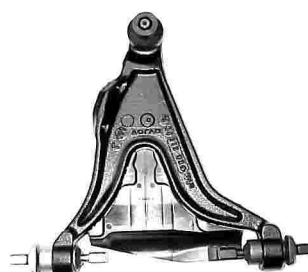

IR-9407

IR-9406

IR	OEM	☰	☒
< IR-9407	8628497	L/H CONTROL ARM / BRAZO IZDO.	9492917-9492675-9492529-9492287-8628497-8628493-272336-272273
> IR-9406	8628498	R/H CONTROL ARM / BRAZO DCHO.	9492918-9492674-9492530-9492288-8628498-8628494-272337-272274

> **VOLVO** 850 DIESEL 1991-1996 / C70 TURBO 1996-> / S70 TURBO/DIESEL 1996->

IR-9405

IR-9404