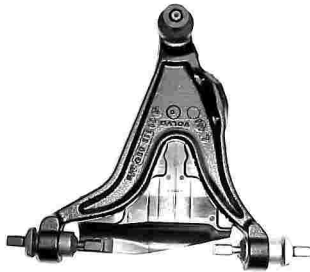

Volvo

IR-9407

IR-9406

IR	OEM	☰	☒
< IR-9407	8628497	L/H CONTROL ARM / BRAZO IZDO.	9492917-9492675-9492529-9492287-8628497-8628493-272336-272273
> IR-9406	8628498	R/H CONTROL ARM / BRAZO DCHO.	9492918-9492674-9492530-9492288-8628498-8628494-272337-272274

>  VOLVO C70 TURBO 1996-> / S70 TURBO/DIESEL 1996-> / V70 TURBO/DIESEL 1996->

IR-9405

IR-9404

IR	OEM	☰	☒
< IR-9405	8628495	L/H CONTROL ARM / BRAZO IZDO.	9492915-9492672-9492531-9492288-8628496-8628495-8628492-271902
> IR-9404	8628496	R/H CONTROL ARM / BRAZO DCHO.	8492916-8492673-8492532-8492289-7628497-7628496-7628493-2770903

## C70 TURBO 1996->

IR-9407

IR-9406

IR	OEM	☰	🗨️
< IR-9407	8628497	L/H CONTROL ARM / BRAZO IZDO.	9492917-9492675-9492529-9492287-8628497-8628493-272336-272273
> IR-9406	8628498	R/H CONTROL ARM / BRAZO DCHO.	9492918-9492674-9492530-9492288-8628498-8628494-272337-272274