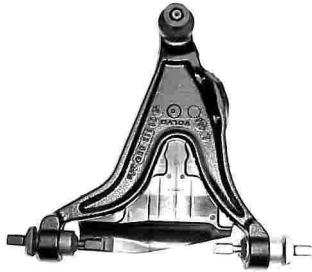

Volvo

IR-9407

IR-9406

IR	OEM	☰	☒
< IR-9407	8628497	L/H CONTROL ARM / BRAZO IZDO.	9492917-9492675-9492529-9492287-8628497-8628493-272336-272273
> IR-9406	8628498	R/H CONTROL ARM / BRAZO DCHO.	9492918-9492674-9492530-9492288-8628498-8628494-272337-272274

>  VOLVO C70 TURBO 1996-> / S70 TURBO/DIESEL 1996-> / V70 TURBO/DIESEL 1996->

IR-9405

IR-9404

IR	OEM	☰	☒
< IR-9405	8628495	L/H CONTROL ARM / BRAZO IZDO.	9492915-9492672-9492531-9492288-8628496-8628495-8628492-271902
> IR-9404	8628496	R/H CONTROL ARM / BRAZO DCHO.	8492916-8492673-8492532-8492289-7628497-7628496-7628493-2770903

## C70 TURBO 1996->

IR-9407

IR-9406

IR	OEM	☰	🗨️
< IR-9407	8628497	L/H CONTROL ARM / BRAZO IZDO.	9492917-9492675-9492529-9492287-8628497-8628493-272336-272273
> IR-9406	8628498	R/H CONTROL ARM / BRAZO DCHO.	9492918-9492674-9492530-9492288-8628498-8628494-272337-272274