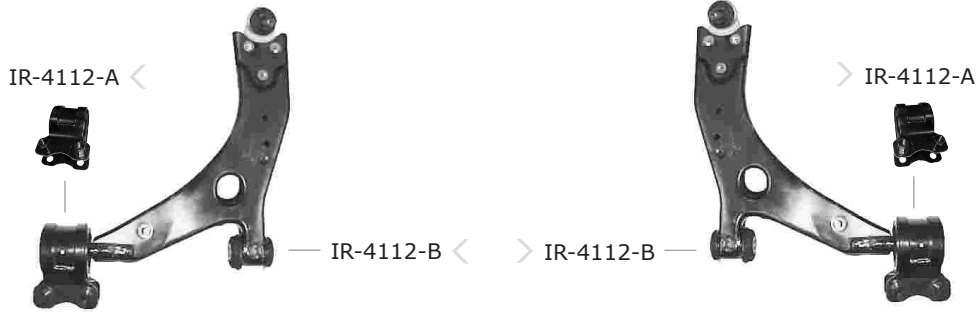

## C70 TURBO 1996->

IR-9407

IR-9406

IR	OEM	☰	🗨️
< IR-9407	8628497	L/H CONTROL ARM / BRAZO IZDO.	9492917-9492675-9492529-9492287-8628497-8628493-272336-272273
> IR-9406	8628498	R/H CONTROL ARM / BRAZO DCHO.	9492918-9492674-9492530-9492288-8628498-8628494-272337-272274

## S-40 1996-1999

IR-9401

IR-9400

IR	OEM	☰	🗨️
< IR-9401	30889962	L/H CONTROL ARM / BRAZO IZDO.	30887469-30887032-30883988
> IR-9400	30889963	R/H CONTROL ARM / BRAZO DCHO.	30887470-30887033-30883989

>

**IR-4113****IR-4112**

IR	OEM	☰	☒
< <b>IR-4113</b>	<b>1362651</b>	L/H CONTROL ARM / BRAZO IZDO.	1234371-1328380-1328670-1332074-1348191-1355149
> <b>IR-4112</b>	<b>1362650</b>	R/H CONTROL ARM / BRAZO DCHO.	1234375-1328381-1328671-1332075-1348192-1355150
< IR-4112-A < IR-4112-B		SUSPENSION BUSH / SILEMBLOC DE SUSPENSION SUSPENSION BUSH / SILEMBLOC DE SUSPENSION	

> **FORD PASSENGER** FOCUS 10/2004-> / FOCUS C-MAX / **VOLVO** V50 2004->

**S70** TURBO/DIESEL 1996->**IR-9407****IR-9406**

IR	OEM	☰	☒
< <b>IR-9407</b>	<b>8628497</b>	L/H CONTROL ARM / BRAZO IZDO.	9492917-9492675-9492529-9492287-8628497-8628493-272336-272273
> <b>IR-9406</b>	<b>8628498</b>	R/H CONTROL ARM / BRAZO DCHO.	9492918-9492674-9492530-9492288-8628498-8628494-272337-272274