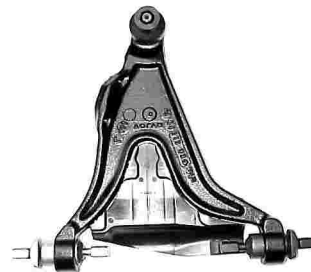

Volvo

IR-9407

IR-9406

IR	OEM	☰	☒
< IR-9407	8628497	L/H CONTROL ARM / BRAZO IZDO.	9492917-9492675-9492529-9492287-8628497-8628493-272336-272273
> IR-9406	8628498	R/H CONTROL ARM / BRAZO DCHO.	9492918-9492674-9492530-9492288-8628498-8628494-272337-272274

>  VOLVO C70 TURBO 1996-> / S70 TURBO/DIESEL 1996-> / V70 TURBO/DIESEL 1996->

IR-9405

IR-9404

IR	OEM	☰	☒
< IR-9405	8628495	L/H CONTROL ARM / BRAZO IZDO.	9492915-9492672-9492531-9492288-8628496-8628495-8628492-271902
> IR-9404	8628496	R/H CONTROL ARM / BRAZO DCHO.	8492916-8492673-8492532-8492289-7628497-7628496-7628493-2770903

## C70 TURBO 1996->

IR-9407

IR-9406

IR	OEM	☰	🗨️
< IR-9407	8628497	L/H CONTROL ARM / BRAZO IZDO.	9492917-9492675-9492529-9492287-8628497-8628493-272336-272273
> IR-9406	8628498	R/H CONTROL ARM / BRAZO DCHO.	9492918-9492674-9492530-9492288-8628498-8628494-272337-272274